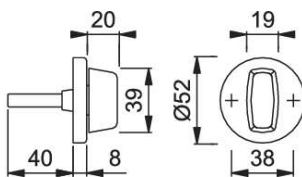

PRODUKTDATENBLATT

Hoppe Olive auf Rosette für Türspalt-Sicherungen
Edelstahl

Hoppe Olive auf Rosette für Türspalt-Sicherungen Edelstahl
6805295

Art. Nr.: E9430014 **Abmessungen:** 0,0 x 0,0 x 0,0 mm (L x B x H)

Web ID: 942MSWHZKNES **Verpackungseinheit:** 1 Stück

EAN: 4012789459470 **Mind. Bestellmenge:** 1 Stück

Produktdetails

Gewicht: 0,15 kg

Maßeinheit: 1

Oberfläche: Edelstahl Optik

Downloads zum Artikel

- 942MSWHZKNES94_WH_MS_Türwächter_Einzelschließblech_Drehknopf.pdf