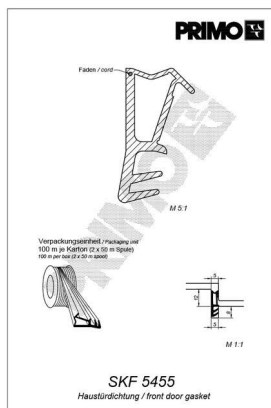

PRODUKTDATENBLATT

Primo Haustürdichtung SKF5455 weiß

PRIMO Haustürdichtung SKF5455 weiß Nut 5x8 mm Falz 12 mm Silikon mit Faden zum Ausklinken
T-3000077

Art. Nr.: E9281375

Abmessungen: 50.000,0 x 0,0 x 0,0 mm
(L x B x H)

Web ID: 923FDHP5455SKFWEIN **Verpackungseinheit:** 1 Stück

EAN: 4051823018747

Mind. Bestellmenge: 1 Stück

Produktdetails

Gewicht: 0,02 kg

Maßeinheit: 50

Mit unterschiedlicher Nuttiefe, Nutbreite, Falzbreite und Anschlagluft erhältlich