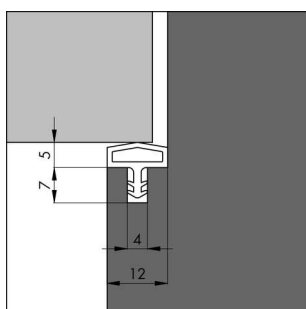

PRODUKTDATENBLATT

Elton Flügelalztüranschlagdichtung 0680 AC weiß Dachform

Elton Flügelalztüranschlagdichtung 0680 AC weiß, Dachform, Anschlagluft 5 mm, Falz 12 mm, Nutbreite 4 mm, Nuttiefe 7mm, Rolle a-50m, verträglich mit Acrylfarben
6110156

Art. Nr.: E9231362 **Abmessungen:** 50.000,0 x 0,0 x 0,0 mm (L x B x H)

Web ID: 923TPEL0680ACWN **Verpackungseinheit:** 1 Stück

EAN: 8711286980604 **Mind. Bestellmenge:** 1 Stück

Produktdetails

Gewicht: 6 kg

Maßeinheit: 50

Türanschlagprofil für eine Falzbreite von 12mm.

EV: Modifiziertes Elastik Polymer (W-PVC)

Anschlagluft: 5mm

Falzbreite: 12mm

Nutbreite: 4mm

Nuttiefe: 7mm