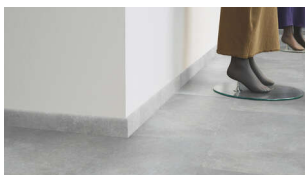

### Tarkett Sockelleiste Terragona Light

Tarkett Sockelleiste Terragona Light  
35949015

**Art. Nr.:** B3074673      **Abmessungen:** 2.020,0 x 80,0 x 10,0 mm (L x B x H)  
**Web ID:** 3LSOTA0158010      **Verpackungseinheit:** 1 Stück  
**EAN:** 3423128592603      **Mind. Bestellmenge:** 1 Stück

#### Produktdetails

Gewicht: 1 kg  
Maßeinheit: 2,02

Die Tarkett Sockelleisten sind farblich komplett auf den Tarkett Rigid Starfloor Click abgestimmt und runden das Gesamtbild perfekt ab. Sie sorgen für einen schönen Übergang zum Boden. Die PVC-Sockelleisten sind mit einer Dekorfolie ummantelt und PUR behandelt, dadurch haben sie eine hohe Abriebfestigkeit.

- hohe Abriebfestigkeit
- PVC- Kern
- passend zu Ihrem Boden