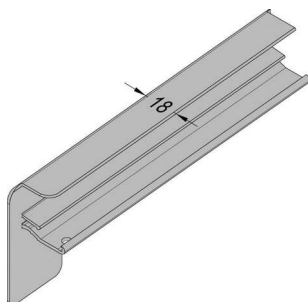

PRODUKTDATENBLATT

Gutmann Alu-Putz Endkappe B406 400 mm EV1 DIN LI

Gutmann Alu Putz Endkappe B406/400 EV1 DIN links

Art. Nr.: E9468369 **Abmessungen:** 400,0 x 0,0 x 0,0 mm (L x B x H)
Web ID: 948AFGW406400EV1L **Verpackungseinheit:** 1 Stück
EAN: 4021036088516 **Mind. Bestellmenge:** 1 Stück

Produktdetails

Gewicht: 0,01748 kg

Maßeinheit: 1

Gutmann Aluminium-Endkappen sind mit abgerundeten Kanten versehen und in unterschiedlichen Ausladungstiefen verfügbar. Die Seitenstücke bieten einen unerlässlichen Wetter- und Regenschutz, um Staunässe zu vermeiden. Die Bordstücke sind für die Verwendung an Putz geeignet und werden seitlich auf die Fensterbank aufgesteckt.

Endkappen mit abgerundeten Kanten

Für rechts oder links in verschiedenen Längen bestellbar

Sauberer Übergang von Fensterbank zu Putz

Zum seitlichen Aufstecken an Alu-Fensterbänke