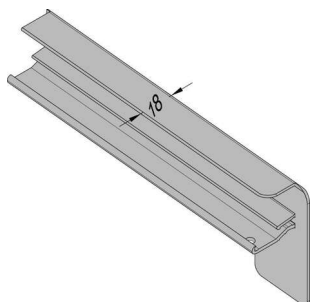

## PRODUKTDATENBLATT

**Gutmann Alu-Putz Endkappe B406 360 mm EV1 DIN RE**

Gutmann Alu Putz Endkappe B406/360 EV1 DIN rechts

**Art. Nr.:** E9498366      **Abmessungen:** 360,0 x 0,0 x 0,0 mm (L x B x H)  
**Web ID:** 948AFGW406360EV1R      **Verpackungseinheit:** 1 Stück  
**EAN:** 4021036088509      **Mind. Bestellmenge:** 1 Stück

**Produktdetails**

Gewicht: 0,01748 kg

Maßeinheit: 1

Gutmann Aluminium-Endkappen sind mit abgerundeten Kanten versehen und in unterschiedlichen Ausladungstiefen verfügbar. Die Seitenstücke bieten einen unerlässlichen Wetter- und Regenschutz, um Staunässe zu vermeiden. Die Bordstücke sind für die Verwendung an Putz geeignet und werden seitlich auf die Fensterbank aufgesteckt.

Endkappen mit abgerundeten Kanten

Für rechts oder links in verschiedenen Längen bestellbar

Sauberer Übergang von Fensterbank zu Putz

Zum seitlichen Aufstecken an Alu-Fensterbänke