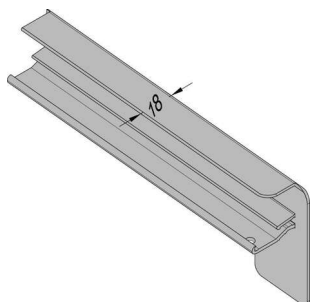

PRODUKTDATENBLATT

**Gutmann Alu-Putz Endkappe B406 240 mm EV1 DIN RE**

Gutmann Alu Putz Endkappe B406/240 EV1 DIN rechts

Art. Nr.: E9438354 **Abmessungen:** 240,0 x 0,0 x 0,0 mm (L x B x H)
Web ID: 948AFGW406240EV1R **Verpackungseinheit:** 1 Stück
EAN: 4021036037750 **Mind. Bestellmenge:** 1 Stück

Produktdetails

Gewicht: 0,01756 kg

Maßeinheit: 1

Gutmann Aluminium-Endkappen sind mit abgerundeten Kanten versehen und in unterschiedlichen Ausladungstiefen verfügbar. Die Seitenstücke bieten einen unerlässlichen Wetter- und Regenschutz, um Staunässe zu vermeiden. Die Bordstücke sind für die Verwendung an Putz geeignet und werden seitlich auf die Fensterbank aufgesteckt.

Endkappen mit abgerundeten Kanten

Für rechts oder links in verschiedenen Längen bestellbar

Sauberer Übergang von Fensterbank zu Putz

Zum seitlichen Aufstecken an Alu-Fensterbänke