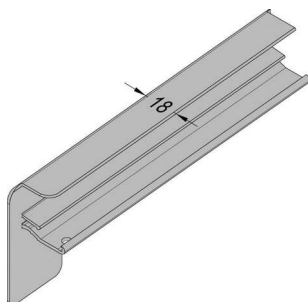

PRODUKTDATENBLATT

Gutmann Alu-Putz Endkappe B406 240 mm EV1 DIN LI

Gutmann Alu Putz Endkappe B406/240 EV1 DIN links

Art. Nr.: E9448353 **Abmessungen:** 240,0 x 0,0 x 0,0 mm (L x B x H)
Web ID: 948AFGW406240EV1L **Verpackungseinheit:** 1 Stück
EAN: 4021036037743 **Mind. Bestellmenge:** 1 Stück

Produktdetails

Gewicht: 0,01756 kg

Maßeinheit: 1

Gutmann Aluminium-Endkappen sind mit abgerundeten Kanten versehen und in unterschiedlichen Ausladungstiefen verfügbar. Die Seitenstücke bieten einen unerlässlichen Wetter- und Regenschutz, um Staunässe zu vermeiden. Die Bordstücke sind für die Verwendung an Putz geeignet und werden seitlich auf die Fensterbank aufgesteckt.

Endkappen mit abgerundeten Kanten

Für rechts oder links in verschiedenen Längen bestellbar

Sauberer Übergang von Fensterbank zu Putz

Zum seitlichen Aufstecken an Alu-Fensterbänke