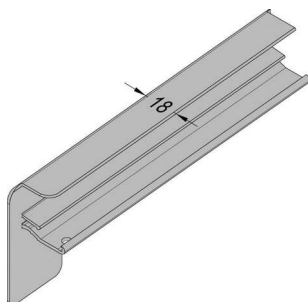

### Gutmann Alu-Putz Endkappe B406 210 mm EV1 DIN LI

Gutmann Alu Putz Endkappe B406/210 EV1 DIN links

**Art. Nr.:** E9408349      **Abmessungen:** 210,0 x 0,0 x 0,0 mm (L x B x H)

**Web ID:** 948AFGW406210EV1L      **Verpackungseinheit:** 1 Stück

#### Produktdetails

Gewicht: 0,01756 kg

Maßeinheit: 1

Gutmann Aluminium-Endkappen sind mit abgerundeten Kanten versehen und in unterschiedlichen Ausladungstiefen verfügbar. Die Seitenstücke bieten einen unerlässlichen Wetter- und Regenschutz, um Staunässe zu vermeiden. Die Bordstücke sind für die Verwendung an Putz geeignet und werden seitlich auf die Fensterbank aufgesteckt.