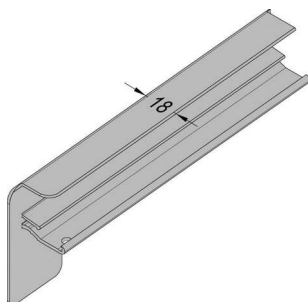

PRODUKTDATENBLATT

Gutmann Alu-Putz Endkappe B406 90 mm EV1 DIN LI

Gutmann Alu Putz Endkappe B406/090 EV1 DIN links

Art. Nr.: E9468335 **Abmessungen:** 90,0 x 0,0 x 0,0 mm (L x B x H)
Web ID: 948AFGW406090EV1L **Verpackungseinheit:** 1 Stück
EAN: 4021036037569 **Mind. Bestellmenge:** 1 Stück

Produktdetails

Gewicht: 0,01756 kg

Maßeinheit: 1

Gutmann Aluminium-Endkappen sind mit abgerundeten Kanten versehen und in unterschiedlichen Ausladungstiefen verfügbar. Die Seitenstücke bieten einen unerlässlichen Wetter- und Regenschutz, um Staunässe zu vermeiden. Die Bordstücke sind für die Verwendung an Putz geeignet und werden seitlich auf die Fensterbank aufgesteckt.

Endkappen mit abgerundeten Kanten

Für rechts oder links in verschiedenen Längen bestellbar

Sauberer Übergang von Fensterbank zu Putz

Zum seitlichen Aufstecken an Alu-Fensterbänke