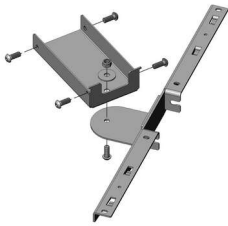

PRODUKTDATENBLATT

**Hein Winkelanbindung weißaluminium RAL 9006
120 - 135°**

Hein Winkelanbindung
weißaluminium RAL 9006 120 - 135°
SW.FASTE318008B

Art. Nr.: E9394837

Abmessungen: 0,0 x 0,0 x 0,0 mm
(L x B x H)

Web ID: 934TGHNSWFASTE318008 **Verpackungseinheit:** 1 Stück

EAN: 7330483004190

Mind. Bestellmenge: 1 Stück

Produktdetails

Gewicht: 1,5 kg

Maßeinheit: 1

WF93Produktbezeichnung: tischgestelle Zubehör

Farbe: Silber

Winkelanbindung 120 - 135°