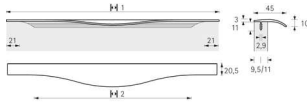

PRODUKTDATENBLATT

Griffleiste Codania schwarz matt

Griffleiste Codania,
L 895 mm, Schwarz matt,
9266004

Art. Nr.: E9266004

Abmessungen: 0,0 x 0,0 x 0,0 mm (L x B x H)

Web ID: 937MGHB9266004 **Verpackungseinheit:** 1 Stück

EAN: 4023149185373 **Mind. Bestellmenge:** 1 Stück

Produktdetails

Gewicht: 0,1 kg

Maßeinheit: 1

Farbe: Schwarz matt

Material: Aluminium

Links zum Artikel

- Cadenas Zeichnung
- Artikeldaten 2D/3D (DWG/DXF)