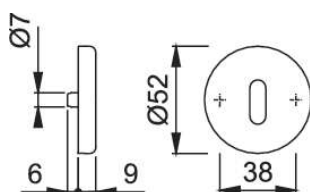

PRODUKTDATENBLATT

Hoppe Schlüsselrosette BB 42KVS Alu F1

Hoppe Schlüsselrosette 42KVS

F1 BB Paar 817214

Art. Nr.: E464220 **Abmessungen:** 0,0 x 0,0 x 0,0 mm (L x B x H)

Web ID: 943ROHO817214 **Verpackungseinheit:** 1 Paar

EAN: 4012789025699 **Mind. Bestellmenge:** 1 Paar

Produktdetails

Gewicht: 0,05 kg

Maßeinheit: 1

WF94ArtderGarnitur: Rosetten

Modell: 42

Oberfläche: F1 natursilber eloxiert

Die Schlüsselrosetten von Hoppe sind je nach Ausführung für Türstärken von 35 bis 45 oder 37 bis 42 mm geeignet und rund oder eckig erhältlich. Die Rosetten sind als PZ-Variante für Falttüren einzeln oder als PZ-, BB- oder WC-Variante für herkömmliche Türen paarweise verfügbar. Die Badrosetten haben innen eine Olive, außen einen Schlitzkopf und je nach Modell zusätzlich eine Schauscheibe rot/weiß. Im Sortiment finden sich auch Blindrosetten. Viele Schlüsselrosetten stehen in unterschiedlichen Materialien zur Auswahl.

Schlüsselrosetten rund oder eckig

Für Türstärke 35-45 / 37-42 mm

Als BB-, PZ-, WC- oder Blindrosette

Badvariante mit Olive und Schlitzkopf, optional mit Schauscheibe rot/weiß

Aus Edelstahl oder Aluminium