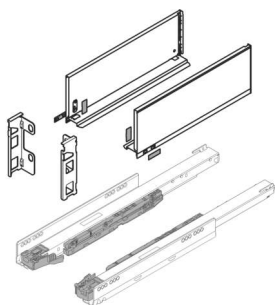

## PRODUKTDATENBLATT

**Blum Legrabox pure Set, Höhe F (239,9mm) NL 600 inox**

Blum Legrabox pure Set inox  
NL 600 mm, Höhe F

Set bestehend aus:

Zarge 1x L / 1x R, 770F6002I

Korpusschiene Blumotion S, 70 kg

1x L / 1x R, 753.6001S

Rückwandhalterset 1x L / 1x R, ZB7F000S

**Art. Nr.:** E9343494

**Abmessungen:** 0,0 x 0,0 x 0,0 mm (L x B x H)

**Web ID:** 934LBBL770FIN6070SET

**Verpackungseinheit:** 1 Stück

**Mind. Bestellmenge:** 1 Stück

**Produktdetails**

Gewicht: 1,1328 kg

Maßeinheit: 1

Farbe: inox

Nennlänge: F - 239,9 mm

**Lieferumfang**

Set bestehend aus: Zarge 1x L / 1x R, Korpusschiene Blumotion S, 40 kg Rückwandhalter-Set