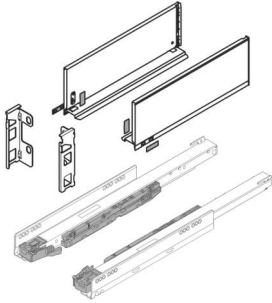

PRODUKTDATENBLATT

Blum Legrabox pure Set, Höhe F (239,9mm) NL 600 inox

Blum Legrabox pure Set inox
NL 600 mm, Höhe F

Set bestehend aus:

Zarge 1x L / 1x R, 770F6002I

Korpusschiene Blumotion S, 40 kg

1x L / 1x R, 750.6001S

Rückwandhaltersset 1x L / 1x R, ZB7F000S

Art. Nr.: E9383490

Abmessungen: 0,0 x 0,0 x 0,0 mm (L x B x H)

Web ID: 934LBBL770FIN6040SET

Verpackungseinheit: 1 Stück

Mind. Bestellmenge: 1 Stück

Produktdetails

Gewicht: 1,8528 kg

Maßeinheit: 1

Farbe: inox

Nennlänge: F - 239,9 mm

Lieferumfang

Set bestehend aus: Zarge 1x L / 1x R, Korpusschiene Blumotion S, 40 kg Rückwandhalter-Set