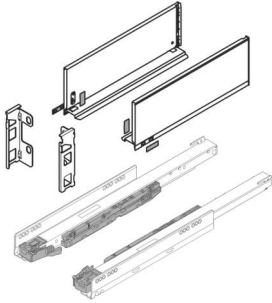

### Blum Legrabox pure Set, Höhe F (239,9mm) NL 400 inox

Blum Legrabox pure Set inox  
NL 400 mm, Höhe F

Set bestehend aus:

Zarge 1x L / 1x R, 770F4002I

Korpusschiene Blumotion S, 40 kg

1x L / 1x R, 750.4001S

Rückwandhalterset 1x L / 1x R, ZB7F000S

**Art. Nr.:** E9343486

**Abmessungen:** 0,0 x 0,0 x 0,0 mm (L x B x H)

**Web ID:** 934LBBL770FIN4040SET

**Verpackungseinheit:** 1 Stück

**Mind. Bestellmenge:** 1 Stück

#### Produktdetails

Gewicht: 1,9528 kg

Maßeinheit: 1

Farbe: inox

Nennlänge: F - 239,9 mm

#### Lieferumfang

Set bestehend aus: Zarge 1x L / 1x R, Korpusschiene Blumotion S, 40 kg Rückwandhalter-Set