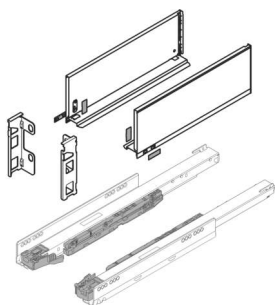

## PRODUKTDATENBLATT

**Blum Legrabox pure Set, Höhe K (128,3mm) NL 550 inox**

Blum Legrabox pure Set inox  
NL 550 mm, Höhe K

Set bestehend aus:

Zarge 1x L / 1x R, 770K5502I

Korpusschiene Blumotion S, 70 kg

1x L / 1x R, 753.5501S

Rückwandhaltersset 1x L / 1x R, ZB7K000S

**Art. Nr.:** E9353485

**Abmessungen:** 0,0 x 0,0 x 0,0 mm (L x B x H)

**Web ID:** 934LBBL770KIN5570SET

**Verpackungseinheit:** 1 Stück

**Mind. Bestellmenge:** 1 Stück

**Produktdetails**

Gewicht: 0,8252 kg

Maßeinheit: 1

Farbe: inox

Nennlänge: K - 128,3

**Lieferumfang**

Set bestehend aus: Zarge 1x L / 1x R, Korpusschiene Blumotion S, 40 kg Rückwandhalter-Set