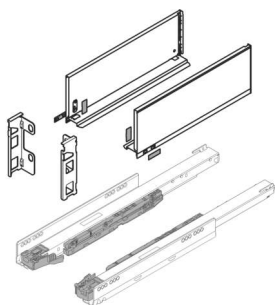

### Blum Legrabox pure Set, Höhe K (128,3mm) NL 500 inox

Blum Legrabox pure Set inox  
NL 500 mm, Höhe K

Set bestehend aus:

Zarge 1x L / 1x R, 770K5002I

Korpusschiene Blumotion S, 70 kg

1x L / 1x R, 753.5001S

Rückwandhaltersset 1x L / 1x R, ZB7K000S

**Art. Nr.:** E9363484

**Abmessungen:** 0,0 x 0,0 x 0,0 mm (L x B x H)

**Web ID:** 934LBBL770KIN5070SET

**Verpackungseinheit:** 1 Stück

**Mind. Bestellmenge:** 1 Stück

#### Produktdetails

Gewicht: 0,8152 kg

Maßeinheit: 1

Farbe: inox

Nennlänge: K - 128,3

#### Lieferumfang

Set bestehend aus: Zarge 1x L / 1x R, Korpuschiene Blumotion S, 40 kg Rückwandhalter-Set