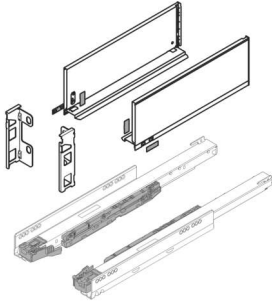

PRODUKTDATENBLATT

Blum Legrabox pure Set, Höhe F (239,9mm) NL 650 seidenweiß

Blum Legrabox pure Set seidenweiß

NL 650 mm, Höhe F

Set bestehend aus:

Zarge 1x L / 1x R, 770F6502S

Korpusschiene Blumotion S, 70 kg

1x L / 1x R, 753.6501S

Rückwandhaltersset 1x L / 1x R, ZB7F000S

Art. Nr.: E9393473

Abmessungen: 0,0 x 0,0 x 0,0 mm (L x B x H)

Web ID: 934LBBL770FSW6570SET

Verpackungseinheit: 1 Stück

Mind. Bestellmenge: 1 Stück

Produktdetails

Gewicht: 3,875 kg

Maßeinheit: 1

Farbe: seidenweiß

Nennlänge: F - 239,9 mm

Lieferumfang

Set bestehend aus: Zarge 1x L / 1x R, Korpusschiene Blumotion S, 40 kg Rückwandhalter-Set