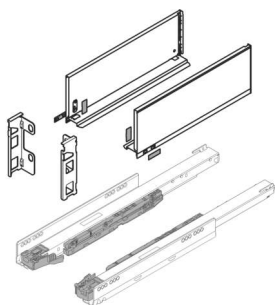

PRODUKTDATENBLATT

**Blum Legrabox pure Set, Höhe F (239,9mm) NL 550
seidenweiß**

Blum Legrabox pure Set seidenweiß
NL 550 mm, Höhe F

Set bestehend aus:

Zarge 1x L / 1x R, 770F5502S

Korpusschiene Blumotion S, 70 kg

1x L / 1x R, 753.5501S

Rückwandhaltersset 1x L / 1x R, ZB7F000S

Art. Nr.: E9353469

Abmessungen: 0,0 x 0,0 x 0,0 mm (L x B x H)

Web ID: 934LBBL770FSW5570SET

Verpackungseinheit: 1 Stück

Mind. Bestellmenge: 1 Stück

Produktdetails

Gewicht: 1,845 kg

Maßeinheit: 1

Farbe: seidenweiß

Nennlänge: F - 239,9 mm

Lieferumfang

Set bestehend aus: Zarge 1x L / 1x R, Korpusschiene Blumotion S, 40 kg Rückwandhalter-Set