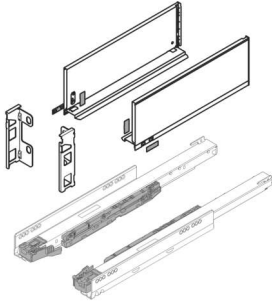

## PRODUKTDATENBLATT

**Blum Legrabox pure Set, Höhe F (239,9mm) NL 450  
seidenweiß**

Blum Legrabox pure Set seidenweiß  
NL 450 mm, Höhe F

Set bestehend aus:

Zarge 1x L / 1x R, 770F4502S

Korpusschiene Blumotion S, 70 kg

1x L / 1x R, 753.4501S

Rückwandhalterset 1x L / 1x R, ZB7F000S

**Art. Nr.:** E9393465

**Abmessungen:** 0,0 x 0,0 x 0,0 mm (L x B x H)

**Web ID:** 934LBBL770FSW4570SET

**Verpackungseinheit:** 1 Stück

**Mind. Bestellmenge:** 1 Stück

**Produktdetails**

Gewicht: 1,825 kg

Maßeinheit: 1

Farbe: seidenweiß

Nennlänge: F - 239,9 mm

**Lieferumfang**

Set bestehend aus: Zarge 1x L / 1x R, Korpusschiene Blumotion S, 40 kg Rückwandhalter-Set