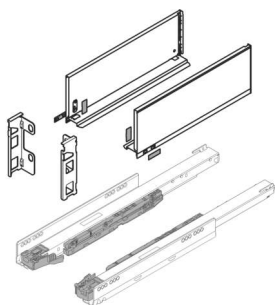

PRODUKTDATENBLATT

**Blum Legrabox pure Set, Höhe F (239,9mm) NL 500 oriongrau**

Blum Legrabox pure Set oriongrau
NL 500 mm, Höhe F

Set bestehend aus:

Zarge 1x L / 1x R, 770F5002S

Korpusschiene Blumotion S, 40 kg

1x L / 1x R, 750.5001S

Rückwandhaltersset 1x L / 1x R, ZB7F000S

Art. Nr.: E9383458

Abmessungen: 0,0 x 0,0 x 0,0 mm (L x B x H)

Web ID: 934LBBL770FOG5040SET **Verpackungseinheit:** 1 Stück

Mind. Bestellmenge: 1 Stück

Produktdetails

Gewicht: 2,825 kg

Maßeinheit: 1

Farbe: oriongrau

Nennlänge: F - 239,9 mm

Lieferumfang

Set bestehend aus: Zarge 1x L / 1x R, Korpusschiene Blumotion S, 40 kg Rückwandhalter-Set