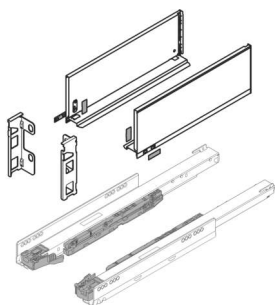

PRODUKTDATENBLATT

Blum Legrabox pure Set, Höhe C (176,8mm) NL 550 seidenweiß

Blum Legrabox pure Set seidenweiß
NL 550 mm, Höhe C

Set bestehend aus:

Zarge 1x L / 1x R, 770C5502S

Korpusschiene Blumotion S, 40 kg

1x L / 1x R, 750.5501S

Rückwandhalterset 1x L / 1x R, ZB7C000S

Art. Nr.: E9373441

Abmessungen: 0,0 x 0,0 x 0,0 mm (L x B x H)

Web ID: 934LBBL770CSW5540SET

Verpackungseinheit: 1 Stück

Mind. Bestellmenge: 1 Stück

Produktdetails

Gewicht: 2,6 kg

Maßeinheit: 1

Farbe: seidenweiß

Nennlänge: C - 176,8

Lieferumfang

Set bestehend aus: Zarge 1x L / 1x R, Korpusschiene Blumotion S, 40 kg Rückwandhalter-Set