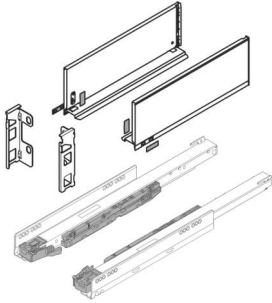

PRODUKTDATENBLATT

**Blum Legrabox pure Set, Höhe C (176,8mm) NL 270 oriongrau**

Blum Legrabox pure Set oriongrau
NL 270 mm, Höhe C

Set bestehend aus:

Zarge 1x L / 1x R, 770C2702S

Korpusschiene Blumotion S, 40 kg

1x L / 1x R, 750.2701S

Rückwandhaltersset 1x L / 1x R, ZB7C000S

Art. Nr.: E9343428

Abmessungen: 0,0 x 0,0 x 0,0 mm (L x B x H)

Web ID: 934LBBL770COG2740SET **Verpackungseinheit:** 1 Stück

Mind. Bestellmenge: 1 Stück

Produktdetails

Gewicht: 2,647 kg

Maßeinheit: 1

Farbe: oriongrau

Nennlänge: C - 176,8

Lieferumfang

Set bestehend aus: Zarge 1x L / 1x R, Korpusschiene Blumotion S, 40 kg Rückwandhalter-Set