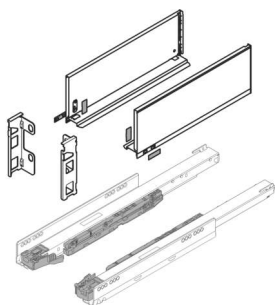

PRODUKTDATENBLATT

Blum Legrabox pure Set, Höhe K (128,3mm) NL 400 seidenweiß

Blum Legrabox pure Set seidenweiß

NL 400 mm, Höhe K

Set bestehend aus:

Zarge 1x L / 1x R, 770K4002S

Korpusschiene Blumotion S, 40 kg

1x L / 1x R, 750.4001S

Rückwandhaltersset 1x L / 1x R, ZB7K000S

Art. Nr.: E9333411

Abmessungen: 0,0 x 0,0 x 0,0 mm (L x B x H)

Web ID: 934LBBL770KSW4040SET **Verpackungseinheit:** 1 Stück

Mind. Bestellmenge: 1 Stück

Produktdetails

Gewicht: 2,489 kg

Maßeinheit: 1

Farbe: seidenweiß

Nennlänge: K - 128,3

Lieferumfang

Set bestehend aus: Zarge 1x L / 1x R, Korpusschiene Blumotion S, 40 kg Rückwandhalter-Set