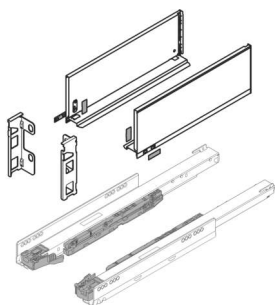

PRODUKTDATENBLATT

Blum Legrabox pure Set, Höhe M (90,3mm) NL 450 seidenweiß

Blum Legrabox pure Set seidenweiß
NL 450 mm, Höhe M

Set bestehend aus:

Zarge 1x L / 1x R, 770M4502S

Korpusschiene Blumotion S, 70 kg

1x L / 1x R, 753.4501S

Rückwandhalterset 1x L / 1x R, ZB7M000S

Art. Nr.: E9323397

Abmessungen: 0,0 x 0,0 x 0,0 mm
(L x B x H)

Web ID: 934LBBL770MSW4570SET **Verpackungseinheit:** 1 Stück

Mind. Bestellmenge: 1 Stück

Produktdetails

Gewicht: 1,335 kg

Maßeinheit: 1

Farbe: seidenweiß

Nennlänge: M - 90,3 mm

Lieferumfang

Set bestehend aus: Zarge 1x L / 1x R, Korpusschiene Blumotion S, 40 kg Rückwandhalter-Set