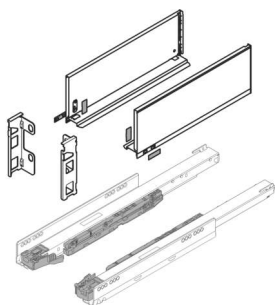

PRODUKTDATENBLATT

**Blum Legrabox pure Set, Höhe M (90,3mm) NL 500 oriongrau**

Blum Legrabox pure Set oriongrau
NL 500 mm, Höhe M

Set bestehend aus:

Zarge 1x L / 1x R, 770M5002S

Korpusschiene Blumotion S, 40 kg

1x L / 1x R, 750.5001S

Rückwandhalterset 1x L / 1x R, ZB7M000S

Art. Nr.: E9393390

Abmessungen: 0,0 x 0,0 x 0,0 mm
(L x B x H)

Web ID: 934LBBL770MOG5040SET **Verpackungseinheit:** 1 Stück

Mind. Bestellmenge: 1 Stück

Produktdetails

Gewicht: 2,335 kg

Maßeinheit: 1

Farbe: oriongrau

Nennlänge: M - 90,3 mm

Lieferumfang

Set bestehend aus: Zarge 1x L / 1x R, Korpusschiene Blumotion S, 40 kg Rückwandhalter-Set