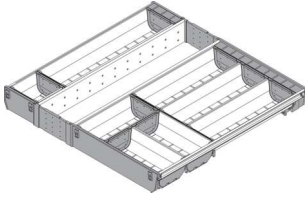

### Blum Orga-Line Essbesteck NL 500mm Korpusbreite 600mm

Blum Orga-Line Essbesteck  
für Tandembox  
NL= 500mm, Korpusbreite 600mm  
ZSI.60VEI6

**Art. Nr.:** E9343139      **Abmessungen:** 0,0 x 0,0 x 0,0 mm (L x B x H)  
**Web ID:** 934OLBLZSI60VEI6      **Verpackungseinheit:** 1 Stück  
**EAN:** 9002617638592      **Mind. Bestellmenge:** 1 Stück