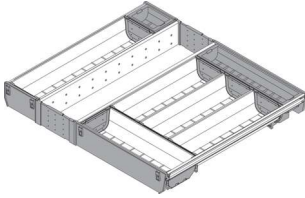

PRODUKTDATENBLATT

Blum Orga-Line Essbesteck NL 450mm Korpusbreite 600mm

Blum Orga-Line Essbesteck
für Tandembox
NL= 450mm Korpusbreite 600mm
ZSI.60VEI4

Art. Nr.: E9353138 **Abmessungen:** 0,0 x 0,0 x 0,0 mm (L x B x H)
Web ID: 934OLBLZSI60VEI4 **Verpackungseinheit:** 1 Stück
EAN: 9002617639674 **Mind. Bestellmenge:** 1 Stück