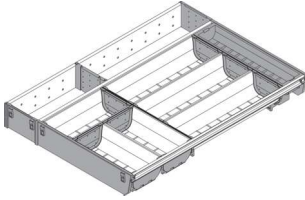

PRODUKTDATENBLATT

Blum Orga-Line Kombi-Set NL 550mm, Breite 377mm

Blum Orga-Line Kombi-Set:
Besteck- und Facheinteilung
NL=550mm, Breite=377mm
ZSI.550K14

Art. Nr.: E9373128 **Abmessungen:** 0,0 x 0,0 x 0,0 mm (L x B x H)
Web ID: 934OLBLZSI550K14 **Verpackungseinheit:** 1 Stück
EAN: 9002617452907 **Mind. Bestellmenge:** 1 Stück

Produktdetails

Gewicht: 2,36 kg
Maßeinheit: 1