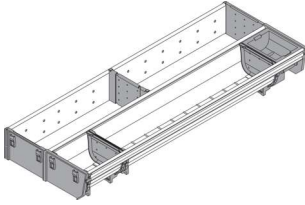

PRODUKTDATENBLATT

Blum Orga-Line Kombi-Set NL 550mm, Breite 200mm

Blum Orga-Line Kombi-Set
für Tandembox Schubkasten
NL=550mm, Breite=200mm
ZSI.550KI2N

Art. Nr.: E9393126

Abmessungen: 0,0 x 0,0 x 0,0 mm (L x B x H)

Web ID: 934OLBLZSI550KI2N **Verpackungseinheit:** 1 Stück

EAN: 9002617639209 **Mind. Bestellmenge:** 1 Stück

Produktdetails

Gewicht: 1,32 kg

Maßeinheit: 1