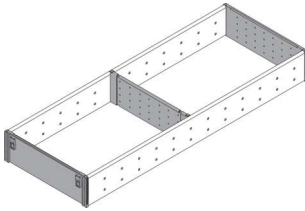

PRODUKTDATENBLATT

Blum Orga-Line Facheinteilung NL 550mm, Breite 194mm

Blum Orga-Line Facheinteilung
für Tandembox
NL= 550mm, Breite 194mm
ZSI.550FI2N

Art. Nr.: E9313124

Abmessungen: 0,0 x 0,0 x 0,0 mm (L x B x H)

Web ID: 934OLBLZSI550FI2N **Verpackungseinheit:** 1 Stück

EAN: 9002617639278 **Mind. Bestellmenge:** 1 Stück

Produktdetails

Gewicht: 0,9 kg

Maßeinheit: 1