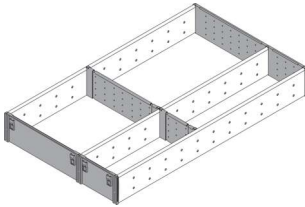

PRODUKTDATENBLATT

Blum Orga-Line Facheinteilung NL 500mm, Breite 291mm

Blum Orga-Line Facheinteilung
für Tandembox
NL= 500mm, Breite 291mm
ZSI.500F13

Art. Nr.: E9323115 **Abmessungen:** 0,0 x 0,0 x 0,0 mm (L x B x H)
Web ID: 934OLBLZSI500F13 **Verpackungseinheit:** 1 Stück
EAN: 9002617455434 **Mind. Bestellmenge:** 1 Stück

Produktdetails

Gewicht: 1,18 kg
Maßeinheit: 1