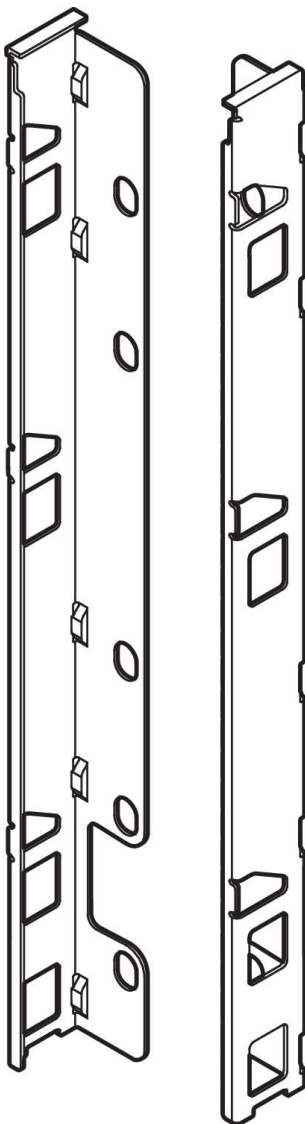

## PRODUKTDATENBLATT

**Blum Legrabox Rückwandhalter-Set Höhe F  
terraschwarz**

Blum Legrabox Holzrückwandhalter,  
Höhe F (253 mm), links/rechts,  
terraschwarz matt, ZB7F000S

**Art. Nr.:** E9341890

**Abmessungen:** 0,0 x 0,0 x 0,0 mm (L x B x H)

**Web ID:** 934LBBLZB7F000STS **Verpackungseinheit:** 1 Stück

**EAN:** 9009494046885

**Mind. Bestellmenge:** 1 Stück

**Produktdetails**

Gewicht: 0,352 kg

Maßeinheit: 1

Farbe: terraschwarz