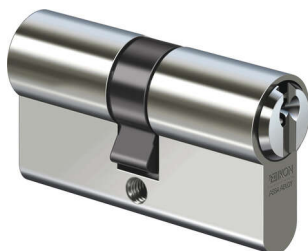

PRODUKTDATENBLATT

BAB Profilzylinder 30/30 Not + Gef. / Schließung G1 / vern.

Ikon BAB Profilzylinder 30/30 vernickelt Not+Gefahr GE/BS gleichschliessend VAL1 N5004197 inkl.3 Schlüssel

Art. Nr.: E9437750

Abmessungen: 0,0 x 0,0 x 0,0 mm (L x B x H)

Web ID: 942PZIKBAN3030NGG1

Verpackungseinheit: 1 Stück

EAN: 2105130203142

Mind. Bestellmenge: 1 Stück

Produktdetails

Gewicht: 0,3 kg

Maßeinheit: 1

Die BAB Profilzylinder verfügen über fünf aktiv wirkende, gefederte Stiftzuhaltungen. Die Aufsperrsickeit wird durch spezielle Stiftkombinationen gewährleistet. Der kegelig geformte Zylinderkernkopf sorgt für eine verstärkte Schlüsselführung. Die Kernstifte sind aus Bronze gefertigt und sind somit verschleißfest. Das Gehäuse ist aus robustem Stahl gefertigt und mit einer vernickelten Oberfläche versehen. Im Lieferumfang enthalten sind drei passende Profilschlüssel mit eckigen Metallreiden. Die beidseitige Not- und Gefahrfunktion ermöglicht eine Öffnung des Schlosses trotz steckendem Schlüssel auf der Gegenseite.

Aktiv wirkende Stiftzuhaltungen

Aufsperrsickeit

Beidseitige Not- und Gefahrfunktion

Inklusive drei Profilschlüssel mit eckigen Metallreiden

Verschleißsichere Kernstifte