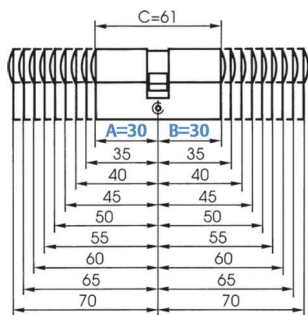

PRODUKTDATENBLATT

BAB Profilzylinder 30/30 Not + Gef. / Schließung G1 / vern.

Ikon BAB Profilzylinder 30/30 vernickelt Not+Gefahr GE/BS gleichschliessend VAL1 N5004197 inkl.3 Schlüssel

Art. Nr.: E9437750

Abmessungen: 0,0 x 0,0 x 0,0 mm (L x B x H)

Web ID: 942PZIKBAN3030NGG1

Verpackungseinheit: 1 Stück

EAN: 2105130203142

Mind. Bestellmenge: 1 Stück

Produktdetails

Gewicht: 0,3 kg

Maßeinheit: 1