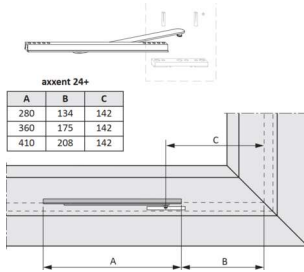

PRODUKTDATENBLATT

Siegenia Bremschere Gr.360/270

Siegenia Bremschere Gr.360/270

FFB 490-1460 mm

279953

Art. Nr.: E9446486**Abmessungen:** 0,0 x 0,0 x 0,0 mm (L x B x H)**Web ID:** 948FBSIBSG360270 **Verpackungseinheit:** 1 Stück**EAN:** 2105210300488 **Mind. Bestellmenge:** 1 Stück**Produktdetails**

Gewicht: 0,4 kg

Maßeinheit: 1