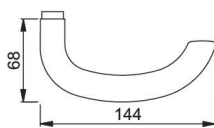

PRODUKTDATENBLATT

**Hoppe ZT-Lockteil E1138Z Marseille ER Schnellstift**

Hoppe ZT-Lockteil Marseille E1138Z
F69 Edelstahl matt
Vierkant 8mm / Schnellstift-Verbindung
3156502

Art. Nr.: E9434180

Abmessungen: 0,0 x 0,0 x 0,0 mm (L x B x H)

Web ID: 943LTHO3156502ER **Verpackungseinheit:** 1 Stück

EAN: 2005040806993 **Mind. Bestellmenge:** 1 Stück

Produktdetails

Gewicht: 0,1 kg

Maßeinheit: 1