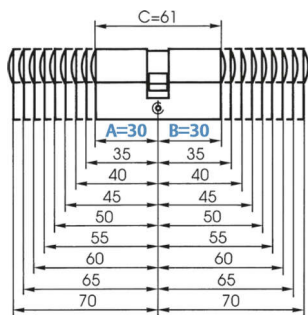

PRODUKTDATENBLATT

BAB Profilzylinder 45/45 / Gleichschließung G1 / vern.

Ikon BAB Profilzylinder 45/45 vernickelt
gleichschliessend VAL01 N5004197
GE=BS inkl.3 Schlüssel

Art. Nr.: E9483929

Abmessungen: 0,0 x 0,0 x 0,0 mm (L x B x H)

Web ID: 942PZIKBAN4545G1

Verpackungseinheit: 1 Stück

EAN: 2105130201605

Mind. Bestellmenge: 1 Stück

Produktdetails

Gewicht: 0,4 kg

Maßeinheit: 1

Die BAB Profilzylinder gleichschließend G1 sind in verschiedenen Maßen wählbar und können so individuell an die baulichen Ansprüche angepasst werden. Das Schließsystem ist bei allen Modellen gleichschließend G1. Das Gehäuse ist aus robustem Stahl gefertigt und hat eine vernickelte Oberfläche. Somit besteht eine hohe Resistenz gegen Rost und Korrosion, sowie eine hervorragende Langlebigkeit ohne Anspruch auf Wartung und Pflege. Im Lieferumfang sind drei passende Profilschlüssel enthalten.