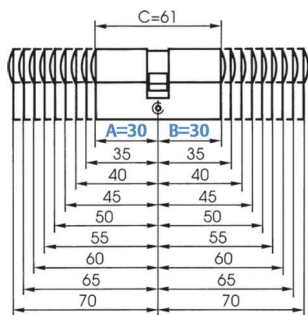

PRODUKTDATENBLATT

BAB Profilzylinder 40/60 / Gleichschließung G1 / vern.

Ikon BAB Profilzylinder 40/60 vernickelt
gleichschliessend VAL01 N5004197 inkl.3 Schlüssel

Art. Nr.: E9413926 **Abmessungen:** 0,0 x 0,0 x 0,0 mm (L x B x H)
Web ID: 942PZIKBAN4060G1 **Verpackungseinheit:** 1 Stück
EAN: 2105130201599 **Mind. Bestellmenge:** 1 Stück

Produktdetails

Gewicht: 0,45 kg

Maßeinheit: 1

Die BAB Profilzylinder gleichschließend G1 sind in verschiedenen Maßen wählbar und können so individuell an die baulichen Ansprüche angepasst werden. Das Schließsystem ist bei allen Modellen gleichschließend G1. Das Gehäuse ist aus robustem Stahl gefertigt und hat eine vernickelte Oberfläche. Somit besteht eine hohe Resistenz gegen Rost und Korrosion, sowie eine hervorragende Langlebigkeit ohne Anspruch auf Wartung und Pflege. Im Lieferumfang sind drei passende Profilschlüssel enthalten.