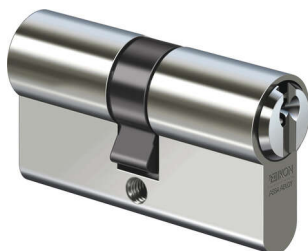

PRODUKTDATENBLATT

BAB Profilzylinder 40/60 / Gleichschließung G1 / vern.

Ikon BAB Profilzylinder 40/60 vernickelt
gleichschliessend VAL01 N5004197 inkl.3 Schlüssel

Art. Nr.: E9413926 **Abmessungen:** 0,0 x 0,0 x 0,0 mm (L x B x H)
Web ID: 942PZIKBAN4060G1 **Verpackungseinheit:** 1 Stück
EAN: 2105130201599 **Mind. Bestellmenge:** 1 Stück

Produktdetails

Gewicht: 0,45 kg

Maßeinheit: 1

Die BAB Profilzylinder gleichschließend G1 sind in verschiedenen Maßen wählbar und können so individuell an die baulichen Ansprüche angepasst werden. Das Schließsystem ist bei allen Modellen gleichschließend G1. Das Gehäuse ist aus robustem Stahl gefertigt und hat eine vernickelte Oberfläche. Somit besteht eine hohe Resistenz gegen Rost und Korrosion, sowie eine hervorragende Langlebigkeit ohne Anspruch auf Wartung und Pflege. Im Lieferumfang sind drei passende Profilschlüssel enthalten.

In verschiedenen Maßen

Gleichschließend G1

Robuster Stahl mit vernickelter Oberfläche

Keine Wartung nötig

3 Profilschlüssel inklusive