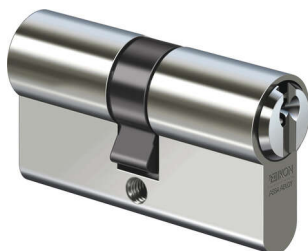

PRODUKTDATENBLATT

BAB Profilzylinder 40/50 Not + Gef. / Schließung G1 / vern.

Ikon BAB Profilzylinder 40/50 vernickelt
Not+Gefahr GE/BS gleichschliessend VAL01 N5004197 inkl.3 Schlüssel

Art. Nr.: E9443923

Abmessungen: 0,0 x 0,0 x 0,0 mm (L x B x H)

Web ID: 942PZIKBAN4050NGG1

Verpackungseinheit: 1 Stück

EAN: 2105130202350

Mind. Bestellmenge: 1 Stück

Produktdetails

Gewicht: 0,4 kg

Maßeinheit: 1

Die BAB Profilzylinder verfügen über fünf aktiv wirkende, gefederte Stiftzuhaltungen. Die Aufsperricherheit wird durch spezielle Stiftkombinationen gewährleistet. Der kegelig geformte Zylinderkernkopf sorgt für eine verstärkte Schlüsselführung. Die Kernstifte sind aus Bronze gefertigt und sind somit verschleißfest. Das Gehäuse ist aus robustem Stahl gefertigt und mit einer vernickelten Oberfläche versehen. Im Lieferumfang enthalten sind drei passende Profilschlüssel mit eckigen Metallreiden. Die beidseitige Not- und Gefahrfunktion ermöglicht eine Öffnung des Schlosses trotz steckendem Schlüssel auf der Gegenseite.

Aktiv wirkende Stiftzuhaltungen

Aufsperrsicherung

Beidseitige Not- und Gefahrfunktion

Inklusive drei Profilschlüssel mit eckigen Metallreiden

Verschleißsichere Kernstifte