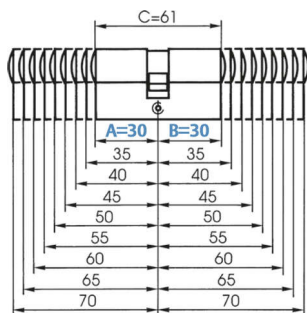

PRODUKTDATENBLATT

BAB Profilzylinder 40/50 Not + Gef. / Schließung G1 / vern.

Ikon BAB Profilzylinder 40/50 vernickelt
Not+Gefahr GE/BS gleichschliessend VAL01 N5004197 inkl.3 Schlüssel

Art. Nr.: E9443923

Abmessungen: 0,0 x 0,0 x 0,0 mm (L x B x H)

Web ID: 942PZIKBAN4050NGG1

Verpackungseinheit: 1 Stück

EAN: 2105130202350

Mind. Bestellmenge: 1 Stück

Produktdetails

Gewicht: 0,4 kg

Maßeinheit: 1