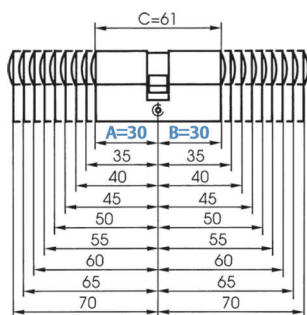

Art. Nr.: E9443907

Abmessungen: 0,0 x 0,0 x 0,0 mm (L x B x H)

Web ID: 942PZIKBAN3055NGG1

Verpackungseinheit: 1 Stück

EAN: 2105130202305

Mind. Bestellmenge: 1 Stück

Produktdetails

Gewicht: 0,375 kg

Maßeinheit: 1

Die BAB Profilzylinder verfügen über fünf aktiv wirkende, gefederte Stiftzuhaltungen. Die Aufsperricherheit wird durch spezielle Stiftkombinationen gewährleistet. Der kegelig geformte Zylinderkernkopf sorgt für eine verstärkte Schlüsselführung. Die Kernstifte sind aus Bronze gefertigt und sind somit verschleißfest. Das Gehäuse ist aus robustem Stahl gefertigt und mit einer vernickelten Oberfläche versehen. Im Lieferumfang enthalten sind drei passende Profilschlüssel mit eckigen Metallreiden. Die beidseitige Not- und Gefahrfunktion ermöglicht eine Öffnung des Schlosses trotz steckendem Schlüssel auf der Gegenseite.

Aktiv wirkende Stiftzuhaltungen

Aufsperricherung

Beidseitige Not- und Gefahrfunktion

Inklusive drei Profilschlüssel mit eckigen Metallreiden

Verschleißsichere Kernstifte