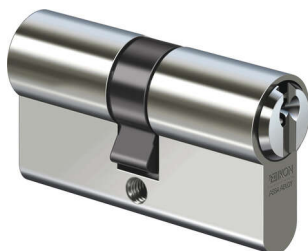

PRODUKTDATENBLATT

BAB Profilzylinder 30/50 Not + Gef. / Schließung G1 / vern.

Ikon BAB Profilzylinder 30/50 vernickelt
Not+Gefahr GE/BS gleichschliessend VAL1 N5004197 inkl.3 Schlüssel

Art. Nr.: E9453906

Abmessungen: 0,0 x 0,0 x 0,0 mm (L x B x H)

Web ID: 942PZIKBAN3050NGG1

Verpackungseinheit: 1 Stück

EAN: 2105130203197

Mind. Bestellmenge: 1 Stück

Produktdetails

Gewicht: 0,375 kg

Maßeinheit: 1

Die BAB Profilzylinder verfügen über fünf aktiv wirkende, gefederte Stiftzuhaltungen. Die Aufsperricherheit wird durch spezielle Stiftkombinationen gewährleistet. Der kegelig geformte Zylinderkernkopf sorgt für eine verstärkte Schlüsselführung. Die Kernstifte sind aus Bronze gefertigt und sind somit verschleißfest. Das Gehäuse ist aus robustem Stahl gefertigt und mit einer vernickelten Oberfläche versehen. Im Lieferumfang enthalten sind drei passende Profilschlüssel mit eckigen Metallreiden. Die beidseitige Not- und Gefahrfunktion ermöglicht eine Öffnung des Schlosses trotz steckendem Schlüssel auf der Gegenseite.

Aktiv wirkende Stiftzuhaltungen

Aufsperricherung

Beidseitige Not- und Gefahrfunktion

Inklusive drei Profilschlüssel mit eckigen Metallreiden

Verschleißsichere Kernstifte