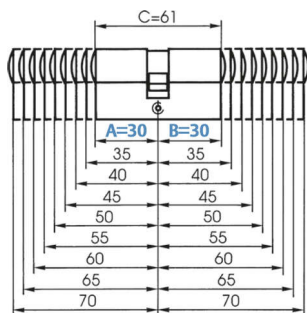

PRODUKTDATENBLATT

BAB Profilzylinder 30/50 Not + Gef. / Schließung G1 / vern.

Ikon BAB Profilzylinder 30/50 vernickelt
Not+Gefahr GE/BS gleichschliessend VAL1 N5004197 inkl.3 Schlüssel

Art. Nr.: E9453906

Abmessungen: 0,0 x 0,0 x 0,0 mm (L x B x H)

Web ID: 942PZIKBAN3050NGG1

Verpackungseinheit: 1 Stück

EAN: 2105130203197

Mind. Bestellmenge: 1 Stück

Produktdetails

Gewicht: 0,375 kg

Maßeinheit: 1