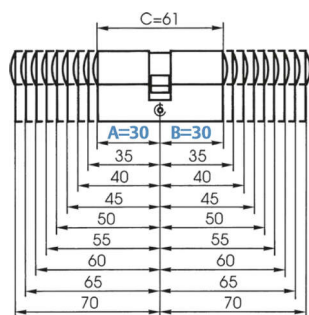

PRODUKTDATENBLATT

BAB Profilzylinder 27/32 Not + Gef. / Schließung G1 / vern.

Ikon BAB Profilzylinder 27/32 vernickelt
Not+Gefahr GE/BS gleichschliessend VAL01 N5004197 inkl.3 Schlüssel

Art. Nr.: E9433891 **Abmessungen:** 0,0 x 0,0 x 0,0 mm (L x B x H)
Web ID: 942PZIKBAN2732NGG1 **Verpackungseinheit:** 1 Stück
EAN: 2105130202459 **Mind. Bestellmenge:** 1 Stück

Produktdetails

Gewicht: 0,3 kg

Maßeinheit: 1

Die BAB Profilzylinder verfügen über fünf aktiv wirkende, gefederte Stiftzuhaltungen. Die Aufsperrsickeherung wird durch spezielle Stiftkombinationen gewährleistet. Der kegelig geformte Zylinderkernkopf sorgt für eine verstärkte Schlüsselführung. Die Kernstifte sind aus Bronze gefertigt und sind somit verschleißfest. Das Gehäuse ist aus robustem Stahl gefertigt und mit einer vernickelten Oberfläche versehen. Im Lieferumfang enthalten sind drei passende Profilschlüssel mit eckigen Metallreiden. Die beidseitige Not- und Gefahrfunktion ermöglicht eine Öffnung des Schlosses trotz steckendem Schlüssel auf der Gegenseite.