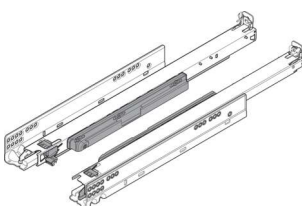

PRODUKTDATENBLATT

Blum Movento Vollauszug Tip-on 760H NL 380 mm

Blum Movento mit Tip-On, Vollauszug
für Holzschubkasten, 40 kg, NL=380 mm,
für Kupplung, links/rechts, verzinkt,
760H3800T

Art. Nr.: E9321115

Abmessungen: 0,0 x 0,0 x 0,0 mm (L x B x H)

Web ID: 934FUBL760H3800T **Verpackungseinheit:** 1 Stück

EAN: 9002617853339 **Mind. Bestellmenge:** 1 Stück

Produktdetails

Gewicht: 1,23 kg

Maßeinheit: 1

Belastung: 40

Nennlänge: 380

Grifflose Schubkästen und Auszüge lassen sich mit der mechanischen Öffnungsunterstützung mühelos und zuverlässig öffnen: Leichtes Antippen der Front an jeder beliebigen Stelle genügt. Dank optionaler Synchronisierung ist die Funktion von TIP-ON selbst bei breiten Auszügen gegeben. Zum Schließen einfach leicht zudrücken.