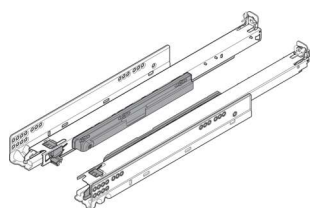

PRODUKTDATENBLATT

Blum Movento Vollauszug Tip-on 760H NL 300 mm

Blum Movento mit Tip-On, Vollauszug
für Holzschubkasten, 40 kg, NL=300 mm,
für Kupplung, links/rechts, verzinkt,
760H3000T

Art. Nr.: E9341113

Abmessungen: 0,0 x 0,0 x 0,0 mm (L x B x H)

Web ID: 934FUBL760H3000T

Verpackungseinheit: 1 Stück

EAN: 9002617853292

Mind. Bestellmenge: 1 Stück

Produktdetails

Gewicht: 1,2 kg

Maßeinheit: 1

Belastung: 40

Nennlänge: 300

Grifflose Schubkästen und Auszüge lassen sich mit der mechanischen Öffnungsunterstützung mühelos und zuverlässig öffnen: Leichtes Antippen der Front an jeder beliebigen Stelle genügt. Dank optionaler Synchronisierung ist die Funktion von TIP-ON selbst bei breiten Auszügen gegeben. Zum Schließen einfach leicht zudrücken.