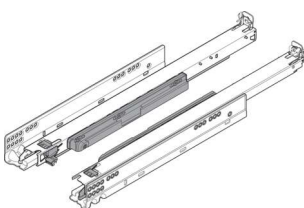

PRODUKTDATENBLATT

Blum Movento Vollauszug Tip-on 766H NL 580 mm

Blum Movento mit Tip-On, Vollauszug
für Holzschubkästen, 60 kg, NL=580 mm,
für Kupplung, links/rechts, verzinkt,
766H5800T

Art. Nr.: E9321066

Abmessungen: 0,0 x 0,0 x 0,0 mm (L x B x H)

Web ID: 934FUBL766H5800T **Verpackungseinheit:** 1 Stück

EAN: 9002617853506 **Mind. Bestellmenge:** 1 Stück

Produktdetails

Gewicht: 1,23 kg

Maßeinheit: 1

Belastung: 60

Nennlänge: 580

Grifflose Schubkästen und Auszüge lassen sich mit der mechanischen Öffnungsunterstützung mühelos und zuverlässig öffnen: Leichtes Antippen der Front an jeder beliebigen Stelle genügt. Dank optionaler Synchronisierung ist die Funktion von TIP-ON selbst bei breiten Auszügen gegeben. Zum Schließen einfach leicht zudrücken.