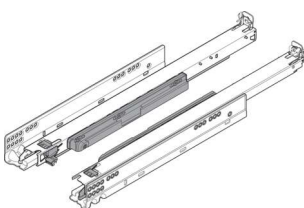

PRODUKTDATENBLATT

Blum Movento Vollauszug Tip-on 760H NL 520 mm

Blum Movento mit Tip-On, Vollauszug
für Holzschubkasten, 40 kg, NL=520 mm,
für Kupplung, links/rechts, verzinkt,
760H5200T

Art. Nr.: E9311059

Abmessungen: 0,0 x 0,0 x 0,0 mm (L x B x H)

Web ID: 934FUBL760H5200T **Verpackungseinheit:** 1 Stück

EAN: 9002617853407 **Mind. Bestellmenge:** 1 Stück

Produktdetails

Gewicht: 0,92 kg

Maßeinheit: 1

Belastung: 40

Nennlänge: 520

Grifflose Schubkästen und Auszüge lassen sich mit der mechanischen Öffnungsunterstützung mühelos und zuverlässig öffnen: Leichtes Antippen der Front an jeder beliebigen Stelle genügt. Dank optionaler Synchronisierung ist die Funktion von TIP-ON selbst bei breiten Auszügen gegeben. Zum Schließen einfach leicht zudrücken.