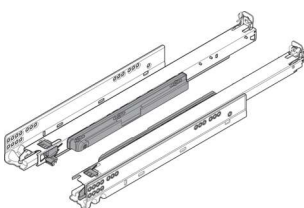

### Blum Movento Vollauszug Tip-on 760H NL 450 mm

Blum Movento mit Tip-On, Vollauszug  
für Holzschubkasten, 40 kg, NL=450 mm,  
für Kupplung, links/rechts, verzinkt,  
760H4500T

**Art. Nr.:** E9341056

**Abmessungen:** 0,0 x 0,0 x 0,0 mm (L x B x H)

#### Produktdetails

Gewicht: 0,68 kg

Maßeinheit: 1

Belastung: 40

Nennlänge: 450

Grifflose Schubkästen und Auszüge lassen sich mit der mechanischen Öffnungsunterstützung mühelos und zuverlässig öffnen: Leichtes Antippen der Front an jeder beliebigen Stelle genügt. Dank optionaler Synchronisierung ist die Funktion von TIP-ON selbst bei breiten Auszügen gegeben. Zum Schließen einfach leicht zudrücken.