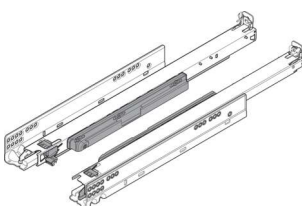

PRODUKTDATENBLATT

Blum Movento Vollauszug Tip-on 760H NL 420 mm

Blum Movento mit Tip-On, Vollauszug
für Holzschubkasten, 40 kg, NL=420 mm,
für Kupplung, links/rechts, verzinkt,
760H4200T

Art. Nr.: E9351055

Abmessungen: 0,0 x 0,0 x 0,0 mm (L x B x H)

Web ID: 934FUBL760H4200T **Verpackungseinheit:** 1 Stück

EAN: 9002617853360 **Mind. Bestellmenge:** 1 Stück

Produktdetails

Gewicht: 0,58 kg

Maßeinheit: 1

Belastung: 40

Nennlänge: 420

Grifflose Schubkästen und Auszüge lassen sich mit der mechanischen Öffnungsunterstützung mühelos und zuverlässig öffnen: Leichtes Antippen der Front an jeder beliebigen Stelle genügt. Dank optionaler Synchronisierung ist die Funktion von TIP-ON selbst bei breiten Auszügen gegeben. Zum Schließen einfach leicht zudrücken.