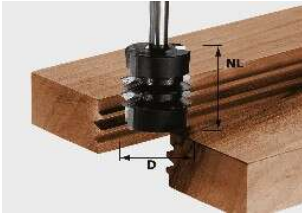

### Festool Verleimfräser HW S8 D34/NL32

Festool Verleimfräser HW S8 D34/NL32  
NL 32 mm, GL 62 mm  
491034

**Art. Nr.:** E9661541      **Abmessungen:** 0,0 x 0,0 x 0,0 mm (L x B x H)  
**Web ID:** 965FRFS491034      **Verpackungseinheit:** 1 Stück  
**EAN:** 4014549001462      **Mind. Bestellmenge:** 1 Stück

#### Produktdetails

Gewicht: 0,055 kg  
Maßeinheit: 1

Mit dem Verleimfräser kann Massivholz zu Flächen verleimt werden. Einmal exakt eingestellt, können die Holzteile flächenbündig zusammengefügt werden.